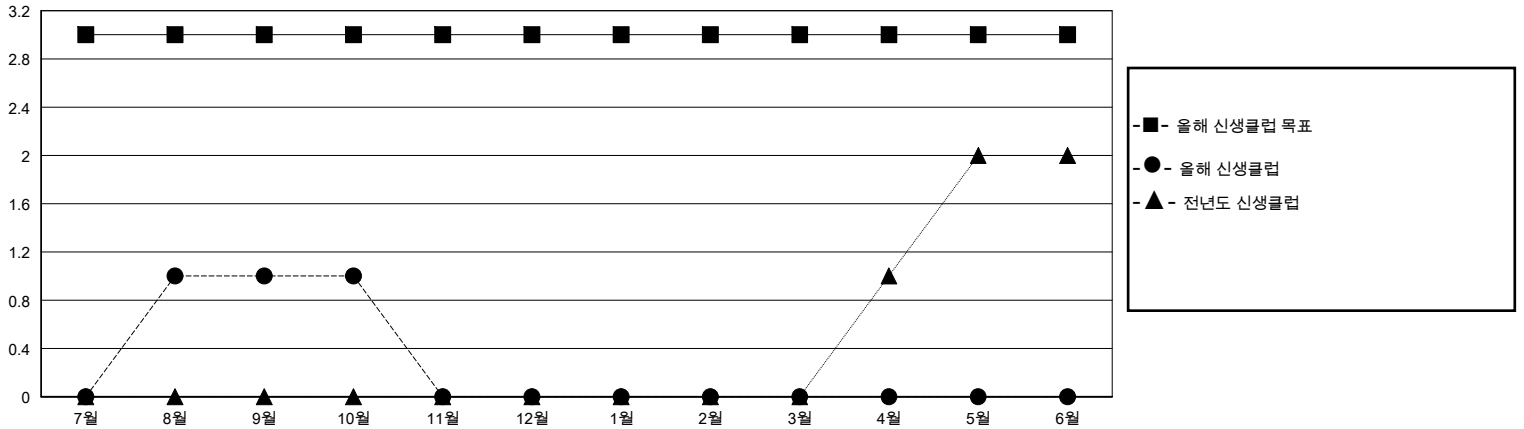

# MONTHLY MEMBERSHIP PROGRESS REPORT

District 354 B

Results as of: 10/31/2023

GMT:

장소 REPUBLIC OF KOREA

현장지역 GMT

클럽				회원 1인당			
결과- 2023-2024				결과- 2023-2024			
사분기	신생클럽 목표	신생클럽	해산된 클럽	사분기	회원 순증가 목표	실제 회원증강	실제 퇴회 회원 수(전출입 포함)
7월/8월/9월	3	1	2	7월/8월/9월	200	311	185
10월/11월/12월	0	0	0	10월/11월/12월	0	47	23
1월/2월/3월	0	0	0	1월/2월/3월	0	0	0
4월/5월/6월	0	0	0	4월/5월/6월	0	0	0

목표 및 누적 신생클럽 수

목표 및 누적 회원수

해산된 클럽: 2	1명 이상의 신입회원을 등록한 89 CLUBS OF 157	<b>성별 분포</b>
<b>퇴회회원</b>	<a href="#">누적 회원 데이터를 확인하시려면 여기에 클릭하십시오.</a>	남성 4,243 (74.37%)
작고 13		여성 1,462 (25.63%)
클럽해산 0		가족 단위 회원 총수 441
기타 195		회비 절반을 지불하는 가족회원 264
합계 208		