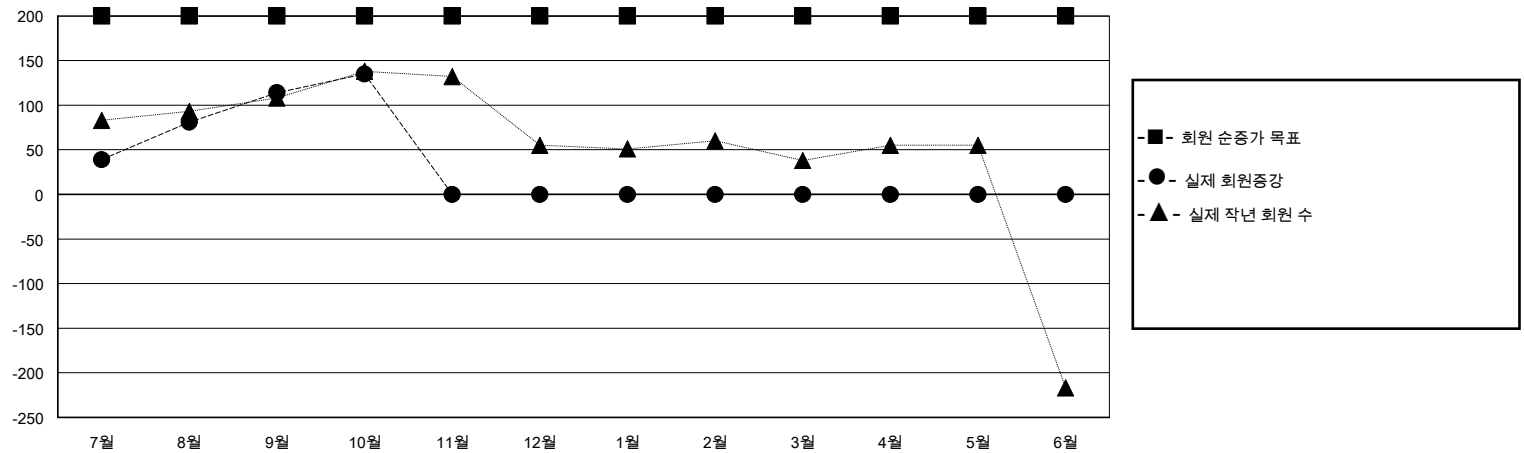

# MONTHLY MEMBERSHIP PROGRESS REPORT

District 354 B

Results as of: 10/31/2023

GMT:

장소 REPUBLIC OF KOREA

현장지역 GMT

클럽				회원 1인당			
결과- 2023-2024				결과- 2023-2024			
사분기	신생클럽 목표	신생클럽	해산된 클럽	사분기	회원 순증가 목표	실제 회원증강	실제 퇴회 회원 수(전출입 포함)
7월/8월/9월	3	1	2	7월/8월/9월	200	311	185
10월/11월/12월	0	0	0	10월/11월/12월	0	47	23
1월/2월/3월	0	0	0	1월/2월/3월	0	0	0
4월/5월/6월	0	0	0	4월/5월/6월	0	0	0

목표 및 누적 신생클럽 수

목표 및 누적 회원수

해산된 클럽: 2	1명 이상의 신입회원을 등록한 89 CLUBS OF 157	<b>성별 분포</b>
<b>퇴회회원</b>	<a href="#">누적 회원 데이터를 확인하시려면 여기에 클릭하십시오.</a>	남성 4,243 (74.37%)
작고 13		여성 1,462 (25.63%)
클럽해산 0		가족 단위 회원 총수 441
기타 195		회비 절반을 지불하는 가족회원 264
합계 208		